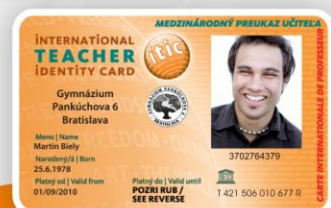

eiffel optic - 10 % zľava na celý sortiment predajne. Zľavy sa nedajú kumulovať. www.eiffeloptic.sk

Alza.sk - Nákup tovaru za dealerské ceny. Táto zľava platí pre tovary ponúkané cez internetový obchod na www.alza.sk

KA Coffee - každý mesiac špeciálna ponuka pre držiteľov preukazov ITIC. www.kacoffee.sk

Coffee&Co. - špeciálne sezónne ponuky pre držiteľov preukazov ITIC. www.coffeeco.eu

ESET spol. s r.o. - 30 % zľava z ceny nákupu licencie ESET NOD32 Antivirus a ESET Smart Security a ich aktualizácie pre 1 PC. Zakúpiť si ich môžete na www.eset.sk alebo u predajcov, ktorých zoznam nájdete na www.eset.sk

HUDYsport - Zľava až 7 % na všetok tovar outdoorového a lezeckého oblečenia a vybavenia. Zľava sa nevzťahuje na tovar zľavnený alebo vo výpredaji. www.hudy.cz

Alain Delon - 15 % zľava na nákup oblečenia a doplnkov (obleky, saká, košele, nohavice, viazanky...) www.alaindelon.sk

Zľavy až do 50 % z ceny vstupného na vybrané **slovenské letné festivaly**. Aktuálny zoznam festivalov nájdete na www.itic.sk už v máji.

Zľavy až do 20 % na skipasy vo vybraných **slovenských lyžiarskych strediskách**. Aktuálny zoznam lyžiarskych stredísk nájdete na www.itic.sk už v novembri.

Zľavy až do 20 % zo vstupného do vybraných **kúpalísk a termal parkov**. Aktuálny zoznam kúpalísk a termal parkov nájdete vždy vo vybranej sekcii na www.itic.sk.

Informačný sprievodca

ITIC