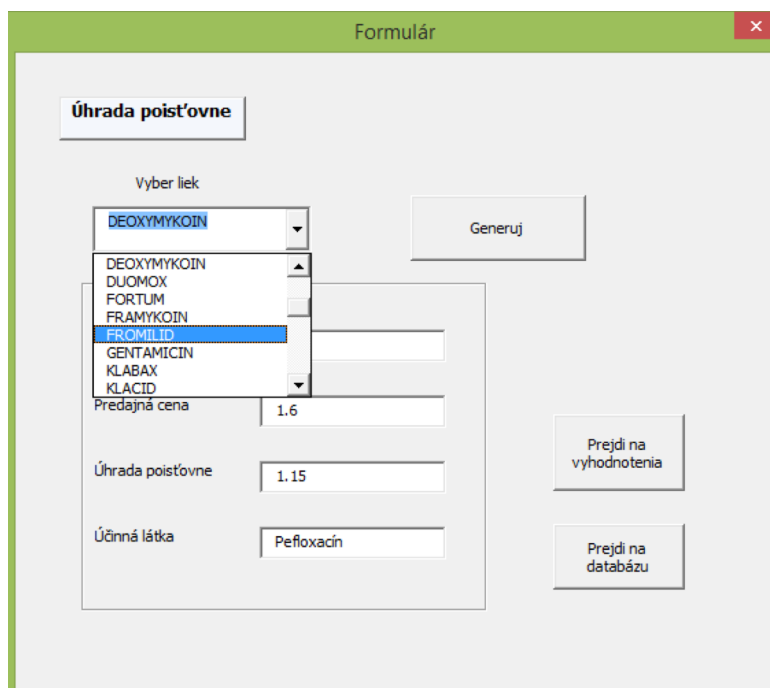

Vizualizácia ukážok rôznych užívateľských dialógov a dashboardov

Obr.1 Užívateľský dialóg (userform) s ovládacími prvkami a graf na užívateľskom dialógu.

Obr.2 Užívateľský dialóg (userform) s ovládacími prvkami

Obr.3 Užívateľský dialóg (userform) s ovládacími prvkami a grafom

Obr.4 Uživatelský dialóg (userform) s ovládacími prvkami

The screenshot shows a search dialog box titled "Vyhľadavanie". It contains several search criteria sections:

- Vyhľadat klienta podľa:** Includes fields for "Kod" (with a dropdown menu showing options like 1IG, 2JJ, 3KO, 4JP, 5PH, 6JD, 7MS, 8MT), "alebo", and "Priezvisko". A "VYHLADAT" button is present.
- Obachová:** A text input field containing "Obachová".
- Meno:** A text input field containing "Katarína".
- Adresa:** A text input field containing "Štefánikova 96".
- Objemy spolu:** A text input field containing "60549 Mb".
- Platby a objemy dát su za rok 2011:** A note at the bottom of the search criteria section.
- Vyhľadat klientov podľa objemu dát:** Includes radio buttons for "Od" (50000) and "Do" (80000) Mb, and checkboxes for "Viac alebo menej ako:" (Viac, Menej). A "VYHLADAT" button is below.
- Vyhľadat klientov podľa vysky faktur:** Includes radio buttons for "Od" and "Do" €, and checkboxes for "Viac alebo menej ako:" (Viac, Menej). A "VYHLADAT" button is below.
- Results List:** A scrollable list of names: Gajdošochová I, Jurčí J, Obachová K, Piokar J, Harla P, Ďusák J, Samuková M, Trúník M, Šimerová L.