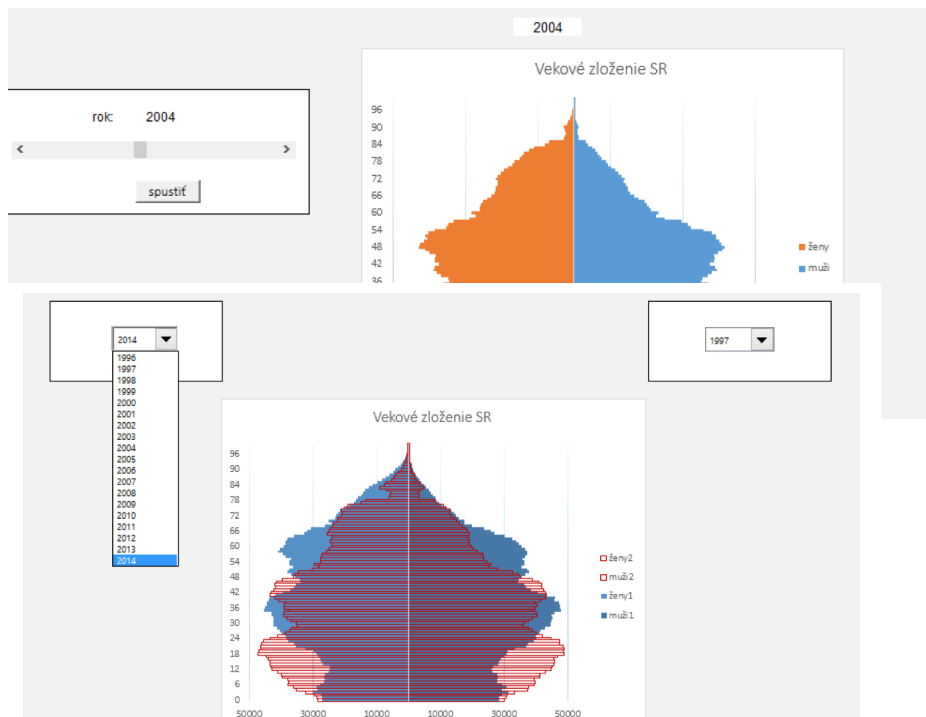

Vizualizácia ukážok rôznych užívateľských dialógov a dashboardov

Obr.1 Užívateľský dialóg (userform) s ovládacími prvkami a graf na užívateľskom dialógu.

Obr.2 Užívateľský dialóg (userform) s ovládacími prvkami

Obr.3 Užívateľský dialóg (userform) s ovládacími prvkami a grafom

Obr.4 Uživatelský dialóg (userform) s ovládacími prvkami

The screenshot shows a search dialog box titled "Vyhľadavanie". It contains several search criteria sections:

- Vyhľadat klienta podľa:** Includes fields for "Kod" (with a dropdown menu showing options like 1IG, 2JJ, 3KO, 4JP, 5PH, 6JD, 7MS, 8MT), "alebo", and "Priezvisko". A "VYHLADAT" button is present.
- Obachová:** A text input field containing "Obachová".
- Meno:** A text input field containing "Katarína".
- Adresa:** A text input field containing "Štefánikova 96".
- Objemy spolu:** A text input field containing "60549 Mb".
- Platby a objemy dát su za rok 2011:** A note at the bottom of the search criteria section.
- Vyhľadat klientov podľa objemu dát:** Includes radio buttons for "Od" (50000) and "Do" (80000) Mb, and checkboxes for "Viac alebo menej ako:" (Viac, Menej). A "VYHLADAT" button is below.
- Vyhľadat klientov podľa vysky faktur:** Includes radio buttons for "Od" and "Do" €, and checkboxes for "Viac alebo menej ako:" (Viac, Menej). A "VYHLADAT" button is below.
- Results List:** A scrollable list of names: Gajdošochová I, Jurčí J, Obachová K, Piokar J, Harla P, Ďusák J, Samuková M, Trúník M, Šimerová L.

Obr.5 Dashboard vytvorený pomocou dynamických prvkov

Obr.6 Dashboard vytvorený pomocou dynamických prvkov