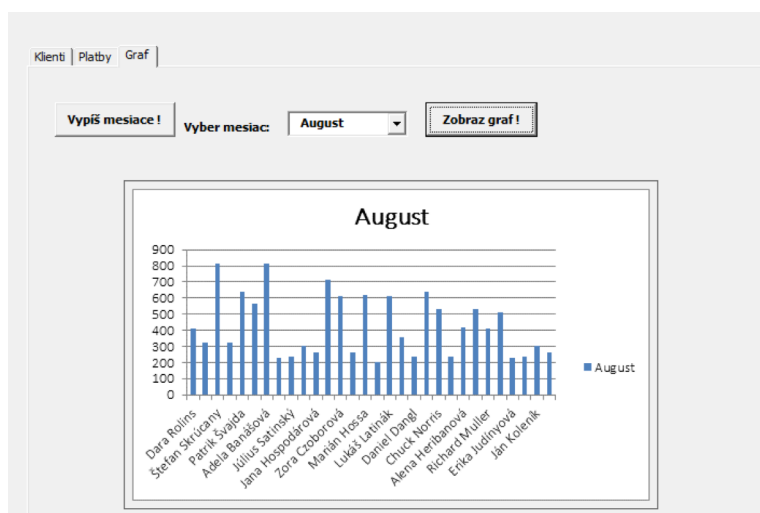

Vizualizácia ukážok rôznych užívateľských dialógov a dashboardov

Obr.1 Užívateľský dialóg (userform) s ovládacími prvkami a graf na užívateľskom dialógu.

Obr.2 Užívateľský dialóg (userform) s ovládacími prvkami

Obr.3 Užívateľský dialóg (userform) s ovládacími prvkami a grafom

Obr.4 Uživatelský dialóg (userform) s ovládacími prvkami

The screenshot shows a search dialog box titled "Vyhľadavanie". It contains several search criteria sections: