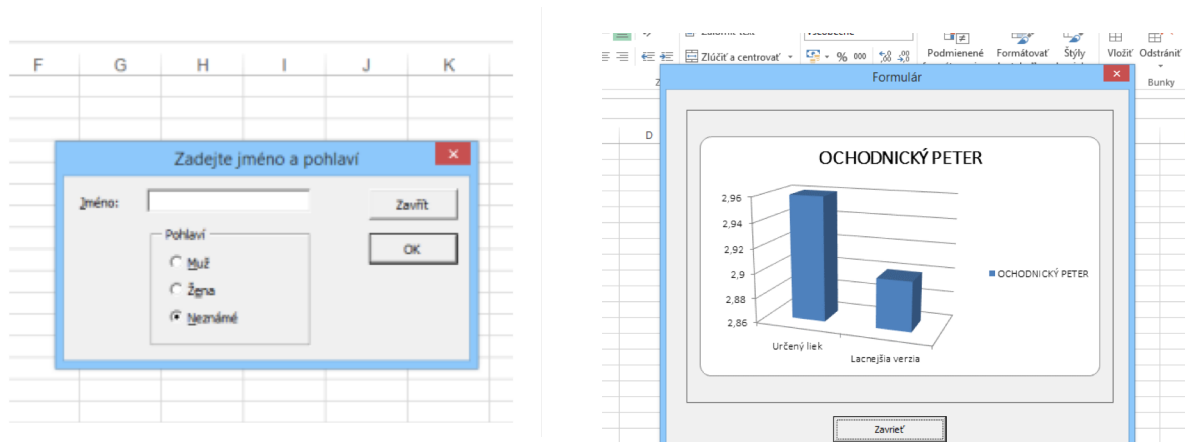

Vizualizácia ukážok rôznych užívateľských dialógov a dashboardov

Obr.1 Užívateľský dialóg (userform) s ovládacími prvkami a graf na užívateľskom dialógu.

Obr.2 Užívateľský dialóg (userform) s ovládacími prvkami

Obr.3 Užívateľský dialóg (userform) s ovládacími prvkami a grafom

Obr.4 Uživatelský dialóg (userform) s ovládacími prvkami

The screenshot shows a search dialog box titled "Vyhľadavanie". It contains several search criteria sections: