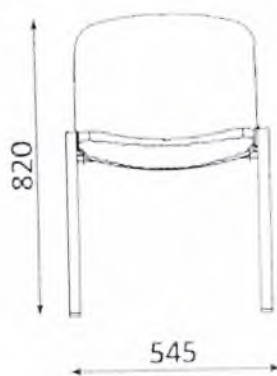

Technická špecifikácia

	Výška opierky (cm)	82
	Výška zadu opierky (cm)	47
	Šírka sedadla (cm)	54,5
	Hĺbka sedadla (cm)	42,5
	Stôno: z čalenej látky	ano
	hmotnosť (kg)	6,7
	Garantná doba	2 roky
	Maximálna nosnosť (kg)	100