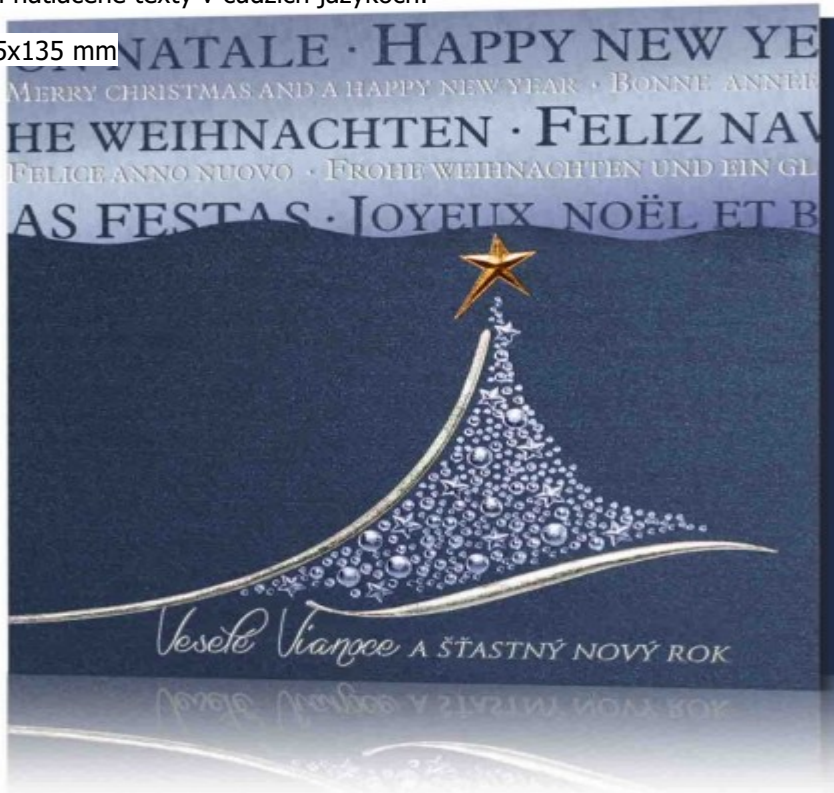

Príloha č. 1 k zadaniu zákazky

Podrobný opis predmetu:

Novoročenka B 865, štandardný text - 200 ks

Modrý metalický papier, strieborná, modrá a medená tlač. Prekrásny motív vianočného stromčeka je tvorený vystúpenými slepotlačovými hviezdami a guľkami, ktoré sú orámované striebornými čiarami. Celému vianočnému pozdravu dominuje medená hviezdička. Vo vrchnej časti pozdravu sú zaujímavým spracovaním natlačené texty v cudzích jazykoch.

Rozmer: 135x135 mm

Novoročenka B 819, štandardný text – 220 ks

Biely perleťový papier, strieborná, modrá a biela tlač. Na vianočnom pozdrave vyniká štýlový stromček s vianočnými ozdobami a jemnými vločkami v pozadí. Vo vrchnej časti pozdravu sú zaujímavým spracovaním natlačené texty v cudzích jazykoch a celý pozdrav podtrhuje modrá hviezda.

Rozmer: 135x135 mm

Novoročenka C 629, štandardný text – 200 ks

Exkluzívny červený papier, zlatá tlač. Novoročný pozdrav s motívom troch zaujímavých stromčekov, ktoré sú do pozdravu vyzerané laserom. Tie krásne kontrastujú s vnútorných svetlým papierom. Celý pozdrav dotvára červeno-zlatá stuha previazaná cez prednú stranu pozdravu, s nalepenou mašličkou.

Rozmer: 195x100 mm

Novoročenka B 741, štandardný text – 200 ks

Biely perleťový papier, svetlozelená tlač. Na ľavej strane kartičkového pozdravu je natlačený motív vianočnej gule, ktorý je vsadený do prepracovaných slepotlačových nápisov v cudzích jazykoch. Zelenozlatá jemná mašlička dotvára čistou eleganciu celého pozdravu.