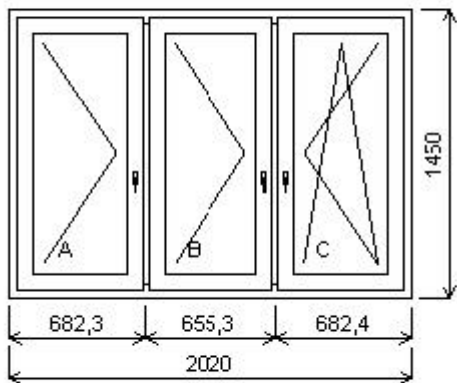

Pozícia: 1/: Dvojdielne okno s priečnikom + príslušenstvo
Množstvo: 17

Rozmery rámu: 1450,0 x 1450,0 mm
Stavebný otvor: 1470,0 x 1500,0 mm

Salamancer SL

Základná cena: Dvojdielne okno s priečnikom
Farba (ext/int): biela
Sklo: F4-SS14-4-SS14-N4 Trojsklo 40mm U=0.6+Sw
isspacer
Rám: Rám 68 5k
Stĺpik: Priečnik 82 3k
Kridlo: Kridlo 80 5k
Podkladový profil: 30mm
Kľúčka: Okenná kľúčka
Doplňky: Vonkajšie parapety Al 210mm
d=podľa okna, hl=210, 1ks
Vnútorne parapety PVC štandard
200 d=podľa okna, hl=200, 1ks

Pozícia: 2/: Dvojdielne okno s priečnikom + príslušenstvo
Množstvo: 3

Rozmery rámu: 1150,0 x 1450,0 mm
Stavebný otvor: 1170,0 x 1500,0 mm

Salamancer SL

Základná cena: Dvojdielne okno s priečnikom
Farba (ext/int): biela
Sklo: F4-SS14-4-SS14-N4 Trojsklo 40mm U=0.6+Sw
isspacer
Rám: Rám 68 5k
Stĺpik: Priečnik 82 3k
Kridlo: Kridlo 80 5k
Podkladový profil: 30mm
Kľúčka: Okenná kľúčka
Doplňky: Vonkajšie parapety Al 210mm
d=podľa okna, hl=210, 1ks
Vnútorne parapety PVC štandard
200 d=podľa okna, hl=200, 1ks

Pozícia: 3/: Trojdielne okno s 2-mi priečnikmi + príslušenstvo
Množstvo: 1

Rozmery rámu: 2020,0 x 1450,0 mm
Stavebný otvor: 2040,0 x 1500,0 mm

Salamancer SL

Základná cena: Trojdielne okno s 2-mi priečnikmi
Farba (ext/int): biela
Sklo: F4-SS14-4-SS14-N4 Trojsklo 40mm U=0.6+Sw isspacer
Rám: Rám 68 5k
Kampfer: Priečnik 82 3k
Kridlo: Kridlo 80 5k
Podkladový profil: 30mm
Kľúčka: Okenná kľučka
Doplnky: Vonkajšie parapety Al 210mm d=podľa okna, hl=210, 1ks
Vnútorné parapety PVC štandard 200 d=podľa okna, hl=200, 1ks