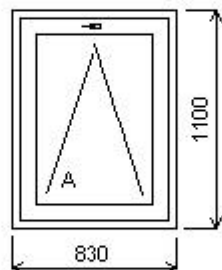

Pozícia: 2/: Dvojdielne okno s priečnikom + príslušenstvo
Množstvo: 3

Rozmery rámu: 1150,0 x 1450,0 mm
Stavebný otvor: 1170,0 x 1500,0 mm

Salamancer SL

Základná cena: Dvojdielne okno s priečnikom
Farba (ext/int): biela
Sklo: F4-SS14-4-SS14-N4 Trojsklo 40mm U=0.6+Sw
isspacer
Rám: Rám 68 5k
Stĺpik: Priečnik 82 3k
Kridlo: Kridlo 80 5k
Podkladový profil: 30mm
Kľúčka: Okenná kľúčka
Doplňky: Vonkajšie parapety Al 210mm
d=podľa okna, hl=210, 1ks
Vnútorne parapety PVC štandard
200 d=podľa okna, hl=200, 1ks

Pozícia: 4/: Dvojdielne okno s priečnikom + príslušenstvo
Množstvo: 1

Rozmery rámu: 1120,0 x 1120,0 mm
Stavebný otvor: 1140,0 x 1170,0 mm

Salamancer SL

Základná cena: Dvojdielne okno s priečnikom
Farba (ext/int): biela
Sklo: F4-SS14-4-SS14-N4 Dub. kôra trojsklo 40mm U=0.6+Swisspacer
Rám: Rám 68 5k
Stĺpik: Priečnik 82 3k
Kridlo: Kridlo 80 5k
Podkladový profil: 30mm
Kľúčka: Okenná kľučka
Doplnky: Vonkajšie parapety Al 210mm d=podľa okna, hl=210, 1ks
Vnútorné parapety PVC štandard 200 d=podľa okna, hl=200, 1ks

Pozícia: 5/: Jednodielne okno + príslušenstvo
Množstvo: 2

Rozmery rámu: 830,0 x 1100,0 mm
Stavebný otvor: 850,0 x 1150,0 mm

Salamancer SL

Základná cena: Jednodielne okno
Farba (ext/int): biela
Sklo: F4-SS14-4-SS14-N4 Dub. kôra
trojsklo 40mm U=0.6+Swisspacer
Rám: Rám 68 5k
Kridlo: Kridlo 80 5k
Podkladový profil: 30mm
Kľučka: Okenná kľučka
Doplnky: Vonkajšie parapety Al 210mm
d=podľa okna, hl=210, 1ks
Vnútorné parapety PVC štandard
200 d=podľa okna, hl=200, 1ks