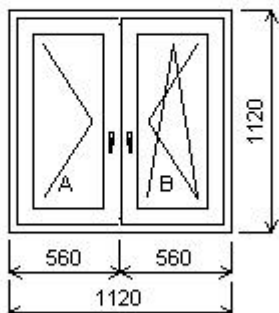

Pozícia: 2/: Dvojdielne okno s priečnikom + príslušenstvo
Množstvo: 3

Rozmery rámu: 1150,0 x 1450,0 mm
Stavebný otvor: 1170,0 x 1500,0 mm

Salamancer SL

Základná cena: Dvojdielne okno s priečnikom
Farba (ext/int): biela
Sklo: F4-SS14-4-SS14-N4 Trojsklo 40mm U=0.6+Sw
isspacer
Rám: Rám 68 5k
Stĺpik: Priečnik 82 3k
Kridlo: Kridlo 80 5k
Podkladový profil: 30mm
Kľúčka: Okenná kľúčka
Doplňky: Vonkajšie parapety Al 210mm
d=podľa okna, hl=210, 1ks
Vnútorne parapety PVC štandard
200 d=podľa okna, hl=200, 1ks

Pozícia: 3/: Trojdielne okno s 2-mi priečnikmi + príslušenstvo
Množstvo: 1

Rozmery rámu: 2020,0 x 1450,0 mm
Stavebný otvor: 2040,0 x 1500,0 mm

Salamancer SL

Základná cena: Trojdielne okno s 2-mi priečnikmi
Farba (ext/int): biela
Sklo: F4-SS14-4-SS14-N4 Trojsklo 40mm U=0.6+Sw isspacer
Rám: Rám 68 5k
Kampfer: Priečnik 82 3k
Kridlo: Kridlo 80 5k
Podkladový profil: 30mm
Kľúčka: Okenná kľučka
Doplnky: Vonkajšie parapety Al 210mm d=podľa okna, hl=210, 1ks
Vnútorné parapety PVC štandard 200 d=podľa okna, hl=200, 1ks

Pozícia: 4/: Dvojdielne okno s priečnikom + príslušenstvo
Množstvo: 1

Rozmery rámu: 1120,0 x 1120,0 mm
Stavebný otvor: 1140,0 x 1170,0 mm

Salamancer SL

Základná cena: Dvojdielne okno s priečnikom
Farba (ext/int): biela
Sklo: F4-SS14-4-SS14-N4 Dub. kôra trojsklo 40mm U=0.6+Swisspacer
Rám: Rám 68 5k
Stĺpik: Priečnik 82 3k
Kridlo: Kridlo 80 5k
Podkladový profil: 30mm
Kľúčka: Okenná kľučka
Doplnky: Vonkajšie parapety Al 210mm d=podľa okna, hl=210, 1ks
Vnútorné parapety PVC štandard 200 d=podľa okna, hl=200, 1ks