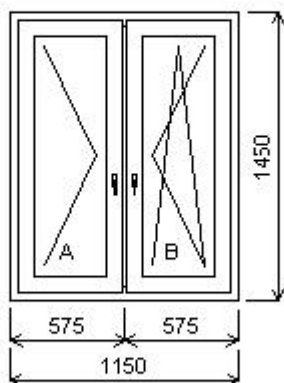

Pozícia: 1/: Dvojdielne okno s priečnikom + príslušenstvo
Množstvo: 17

Rozmery rámu: 1450,0 x 1450,0 mm
Stavebný otvor: 1470,0 x 1500,0 mm

Salamancer SL

Základná cena: Dvojdielne okno s priečnikom
Farba (ext/int): biela
Sklo: F4-SS14-4-SS14-N4 Trojsklo 40mm U=0.6+Sw
isspacer
Rám: Rám 68 5k
Stĺpik: Priečnik 82 3k
Kridlo: Kridlo 80 5k
Podkladový profil: 30mm
Kľúčka: Okenná kľúčka
Doplňky: Vonkajšie parapety Al 210mm
d=podľa okna, hl=210, 1ks
Vnútorne parapety PVC štandard
200 d=podľa okna, hl=200, 1ks

Pozícia: 2/: Dvojdielne okno s priečnikom + príslušenstvo
Množstvo: 3

Rozmery rámu: 1150,0 x 1450,0 mm
Stavebný otvor: 1170,0 x 1500,0 mm

Salamancer SL

Základná cena: Dvojdielne okno s priečnikom
Farba (ext/int): biela
Sklo: F4-SS14-4-SS14-N4 Trojsklo 40mm U=0.6+Sw
isspacer
Rám: Rám 68 5k
Stĺpik: Priečnik 82 3k
Kridlo: Kridlo 80 5k
Podkladový profil: 30mm
Kľúčka: Okenná kľúčka
Doplňky: Vonkajšie parapety Al 210mm
d=podľa okna, hl=210, 1ks
Vnútorne parapety PVC štandard
200 d=podľa okna, hl=200, 1ks

Pozícia: 3/: Trojdielne okno s 2-mi priečnikmi + príslušenstvo
Množstvo: 1

Rozmery rámu: 2020,0 x 1450,0 mm
Stavebný otvor: 2040,0 x 1500,0 mm

Salamancer SL

Základná cena: Trojdielne okno s 2-mi priečnikmi
Farba (ext/int): biela
Sklo: F4-SS14-4-SS14-N4 Trojsklo 40mm U=0.6+Sw isspacer
Rám: Rám 68 5k
Kampfer: Priečnik 82 3k
Kridlo: Kridlo 80 5k
Podkladový profil: 30mm
Kľúčka: Okenná kľučka
Doplnky: Vonkajšie parapety Al 210mm d=podľa okna, hl=210, 1ks
Vnútorné parapety PVC štandard 200 d=podľa okna, hl=200, 1ks

Pozícia: 5/: Jednodielne okno + príslušenstvo
Množstvo: 2

Rozmery rámu: 830,0 x 1100,0 mm
Stavebný otvor: 850,0 x 1150,0 mm

Salamancer SL

Základná cena: Jednodielne okno
Farba (ext/int): biela
Sklo: F4-SS14-4-SS14-N4 Dub. kôra
trojsklo 40mm U=0.6+Swisspacer
Rám: Rám 68 5k
Kridlo: Kridlo 80 5k
Podkladový profil: 30mm
Kľučka: Okenná kľučka
Doplnky: Vonkajšie parapety Al 210mm
d=podľa okna, hl=210, 1ks
Vnútorné parapety PVC štandard
200 d=podľa okna, hl=200, 1ks