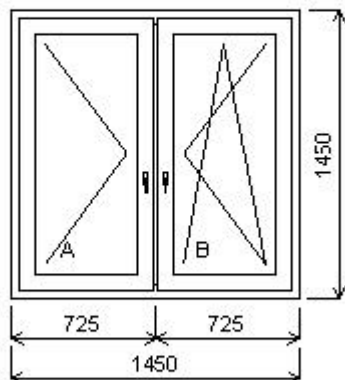

Pozícia: 1/: Dvojdielne okno s priečnikom + príslušenstvo
Množstvo: 17

Rozmery rámu: 1450,0 x 1450,0 mm
Stavebný otvor: 1470,0 x 1500,0 mm

Salamancer SL

Základná cena: Dvojdielne okno s priečnikom
Farba (ext/int): biela
Sklo: F4-SS14-4-SS14-N4 Trojsklo 40mm U=0.6+Sw
isspacer
Rám: Rám 68 5k
Stĺpik: Priečnik 82 3k
Kridlo: Kridlo 80 5k
Podkladový profil: 30mm
Kľúčka: Okenná kľúčka
Doplňky: Vonkajšie parapety Al 210mm
d=podľa okna, hl=210, 1ks
Vnútorne parapety PVC štandard
200 d=podľa okna, hl=200, 1ks

Pozícia: 2/: Dvojdielne okno s priečnikom + príslušenstvo
Množstvo: 3

Rozmery rámu: 1150,0 x 1450,0 mm
Stavebný otvor: 1170,0 x 1500,0 mm

Salamancer SL

Základná cena: Dvojdielne okno s priečnikom
Farba (ext/int): biela
Sklo: F4-SS14-4-SS14-N4 Trojsklo 40mm U=0.6+Sw
isspacer
Rám: Rám 68 5k
Stĺpik: Priečnik 82 3k
Kridlo: Kridlo 80 5k
Podkladový profil: 30mm
Kľúčka: Okenná kľúčka
Doplňky: Vonkajšie parapety Al 210mm
d=podľa okna, hl=210, 1ks
Vnútorne parapety PVC štandard
200 d=podľa okna, hl=200, 1ks

Pozícia: 3/: Trojdielne okno s 2-mi priečnikmi + príslušenstvo
Množstvo: 1

Rozmery rámu: 2020,0 x 1450,0 mm
Stavebný otvor: 2040,0 x 1500,0 mm

Salamancer SL

Základná cena: Trojdielne okno s 2-mi priečnikmi
Farba (ext/int): biela
Sklo: F4-SS14-4-SS14-N4 Trojsklo 40mm U=0.6+Sw isspacer
Rám: Rám 68 5k
Kampfer: Priečnik 82 3k
Kridlo: Kridlo 80 5k
Podkladový profil: 30mm
Kľúčka: Okenná kľučka
Doplnky: Vonkajšie parapety Al 210mm d=podľa okna, hl=210, 1ks
Vnútorné parapety PVC štandard 200 d=podľa okna, hl=200, 1ks

Pozícia: 5/: Jednodielne okno + príslušenstvo
Množstvo: 2

Rozmery rámu: 830,0 x 1100,0 mm
Stavebný otvor: 850,0 x 1150,0 mm

Salamancer SL

Základná cena: Jednodielne okno
Farba (ext/int): biela
Sklo: F4-SS14-4-SS14-N4 Dub. kôra
trojsklo 40mm U=0.6+Swisspacer
Rám: Rám 68 5k
Kridlo: Kridlo 80 5k
Podkladový profil: 30mm
Kľučka: Okenná kľučka
Doplnky: Vonkajšie parapety Al 210mm
d=podľa okna, hl=210, 1ks
Vnútorné parapety PVC štandard
200 d=podľa okna, hl=200, 1ks